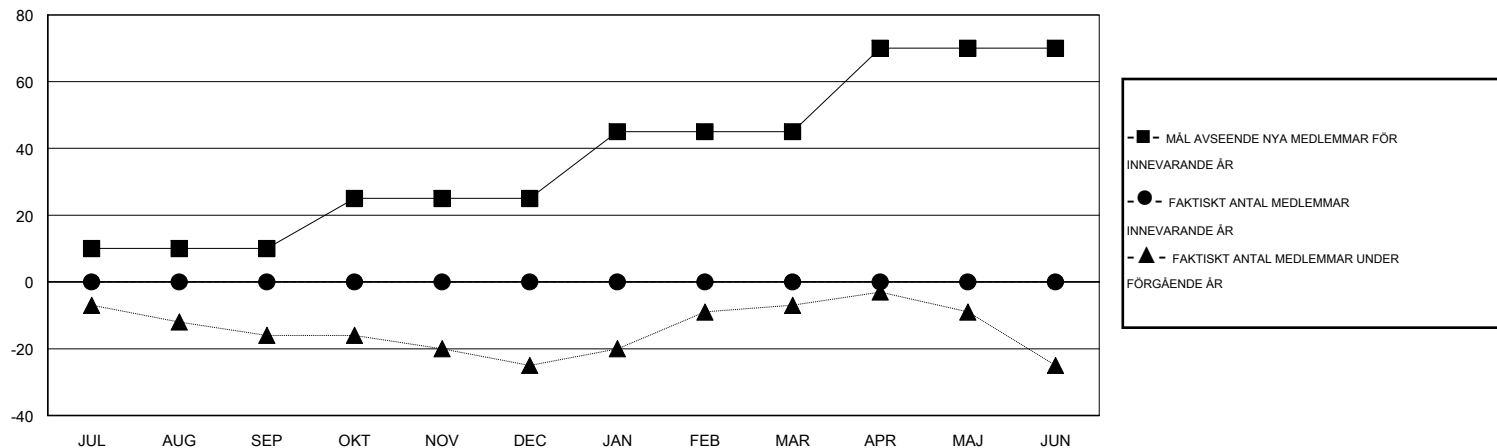

MONTHLY MEMBERSHIP PROGRESS REPORT

District 101SV

Results as of: 7/31/2016

GMT: Kenneth Persson

OMRÅDE SWEDEN

GMT KO 4

Klubbar					Medlemmar				
RESULTAT FÖR 2016-2017					RESULTAT FÖR 2016-2017				
KVARTAL	MÅL AVSEENDE NYA KLUBBAR	NYA KLUBBAR	AVFÖRDA KLUBBAR	NETTOTILLVÄXT/MINSKNING	KVARTAL	MÅL AVSEENDE NYA MEDLEMMAR	CHARTER OCH TILLAGDA NYA MEDLEMMAR	AVFÖRDA MEDLEMMAR	NETTOTILLVÄXT/MINSKNING
JUL/AUG/SEP	0	0	0	0	JUL/AUG/SEP	10	3	3	0
OKT/NOV/DEC	0	0	0	0	OKT/NOV/DEC	15	0	0	0
JAN/FEB/MAR	0	0	0	0	JAN/FEB/MAR	20	0	0	0
APR/MAJ/JUN	0	0	0	0	APR/MAJ/JUN	25	0	0	0

MÅL OCH FAKTISKT ANTAL NYA KLUBBAR

MÅL OCH FAKTISKT ANTAL MEDLEMMAR

NEDLAGDA KLUBBAR: 0	1 CLUBS OF 42 TOG UPP EN ELLER FLER NYA MEDLEMMAR	KÖNSFÖRDELNING
		MAN 1,008 (84.49%)
		KVINNA 185 (15.51%)
AVFÖRDA MEDLEMMAR	KLICKA HÄR FÖR INFORMATION OM STATUS	FAMILJMEDLEMMAR 134
AVLIDNA 0		HUVUDMAN I HUSHÄLLET 67
NEDLAGD KLUBB 0		INGEN HUVUDMAN I HUSHÄLLET 67
ÖVRIGA 3		
TOTAL 3		