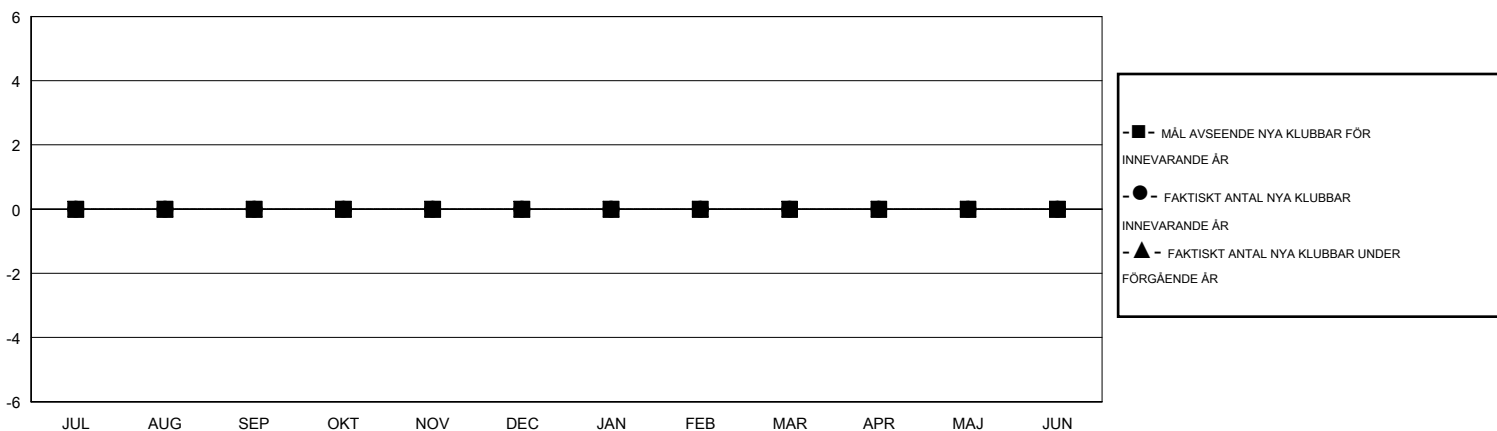

MONTHLY MEMBERSHIP PROGRESS REPORT

District 101SV

Results as of: 7/31/2016

GMT: Kenneth Persson

OMRÅDE SWEDEN

GMT KO 4

Klubbar					Medlemmar				
RESULTAT FÖR 2016-2017					RESULTAT FÖR 2016-2017				
KVARTAL	MÅL AVSEENDE NYA KLUBBAR	NYA KLUBBAR	AVFÖRDA KLUBBAR	NETTOTILLVÄXT/MINSKNING	KVARTAL	MÅL AVSEENDE NYA MEDLEMMAR	CHARTER OCH TILLAGDA NYA MEDLEMMAR	AVFÖRDA MEDLEMMAR	NETTOTILLVÄXT/MINSKNING
JUL/AUG/SEP	0	0	0	0	JUL/AUG/SEP	10	3	3	0
OKT/NOV/DEC	0	0	0	0	OKT/NOV/DEC	15	0	0	0
JAN/FEB/MAR	0	0	0	0	JAN/FEB/MAR	20	0	0	0
APR/MAJ/JUN	0	0	0	0	APR/MAJ/JUN	25	0	0	0

MÅL OCH FAKTISKT ANTAL NYA KLUBBAR